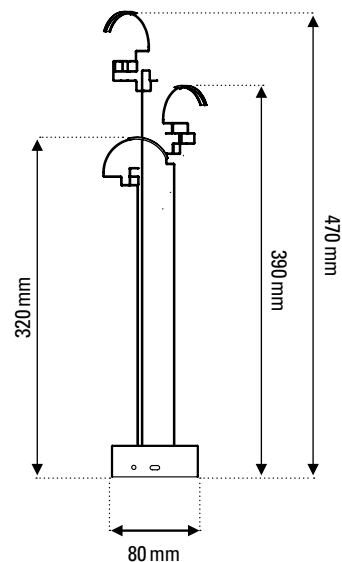

BOUCLE

d'Éric de Dormaël

FICHE TECHNIQUE TECHNICAL SHEET

LAMPE DE TABLE

TABLE LAMP

Matériaux Material	Laiton Brass
Poids Weight	500 g
Dimensions Main dimensions	80 x 80 x 470 mm
Dimensions emballage Packaging dimensions	153 x 185 x 498 mm
Classe Class	3
Type d'ampoule Bulb type	LED intégrée LED integrated
Maximum Watt Watt max	3 W
Tension Voltage	5 V
IP IP	20
Durée de vie LED Lifespan of LED	> 50 000 heures > 50 000 hours

Température de couleur Color Temperature	2700 K
Lumens Lumens	300 Lm
Efficacité Efficiency	100 Lm/W
Gradable Dimmable	30 / 60 / 100%
Autonomie Autonomy	10 heures 10 hours
Charge de batterie Charge of battery	7 heures 7 hours
Autres Others	USB C, 5V-1A
Câble de chargement Charging cable	USB C-USB A (1 mètre) USB C-USB A (1 meter)
Chargeur Charger	Chargeur 20 ports en option Chargeur individuel en option Optional 20 port charger Optional single charger
IRC CRI	85